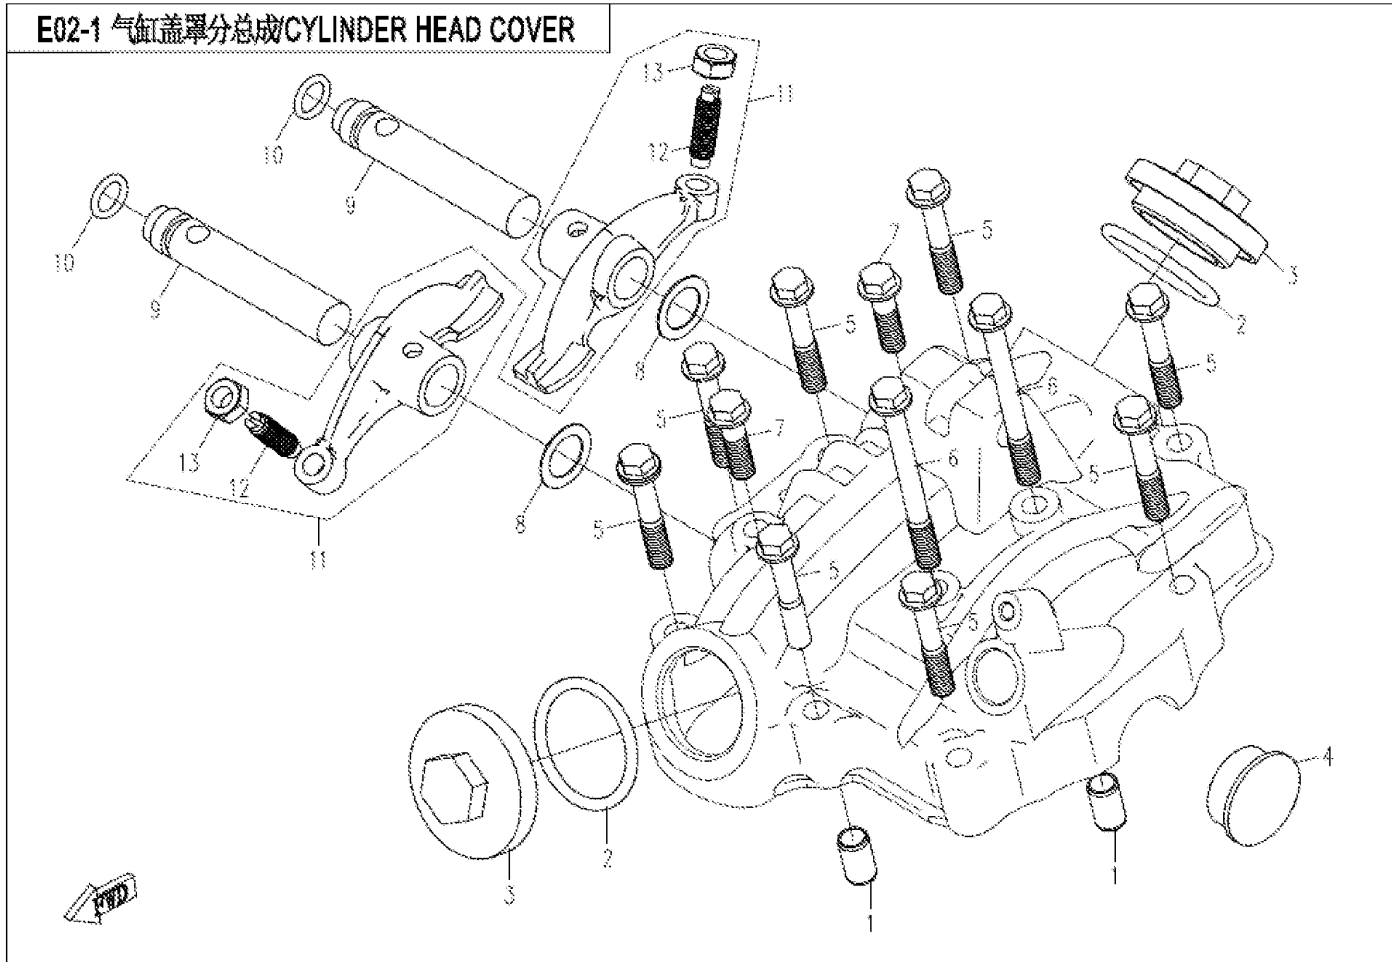

E01-4 左侧盖分总成 LEFT SIDE COVER

E02-1 气缸盖罩分总成 CYLINDER HEAD COVER ASSY.

Item No.	Parts Number	Parts Name(EN)	Qty	Specification	Remark(s)	MOQ	Alternative Parts
01	0C10-021003	DOWEL PIN Dia 8X12	2	Dia8X12		1	
02	0110-013028	O-RING	2	30x3.55		2	
03	0110-013007-0B20	COVER, STRAINER	2	MATTE BLACK		2	
04	0C10-021002	CAMSHAFT PLUG	1			1	
05	0010-013008-0010	BOLT M6x35	8	GALVANIZED TRIVALENT CHROMIUM		6	
06	0010-011017-0010	BOLT M6x60	2	GALVANIZED TRIVALENT CHROMIUM		6	
07	0010-080013-0010	BOLT M6x22	2	GALVANIZED TRIVALENT CHROMIUM		6	
08	0A70-021002	WASHER	2			2	
09	0C10-021004	ROCKER ARM SHAFT	2			1	
10	0A70-021005	O-RING	2	8.6x1.9		2	
11	0A70-021100	SWING ARM ASSY	2			1	
12	0A70-021102	ADJUST SCREW, VALVE CLEARANCE	2			6	
13	0A70-021103	ADJUST NUT, VALVE CLEARANCE	2			6	