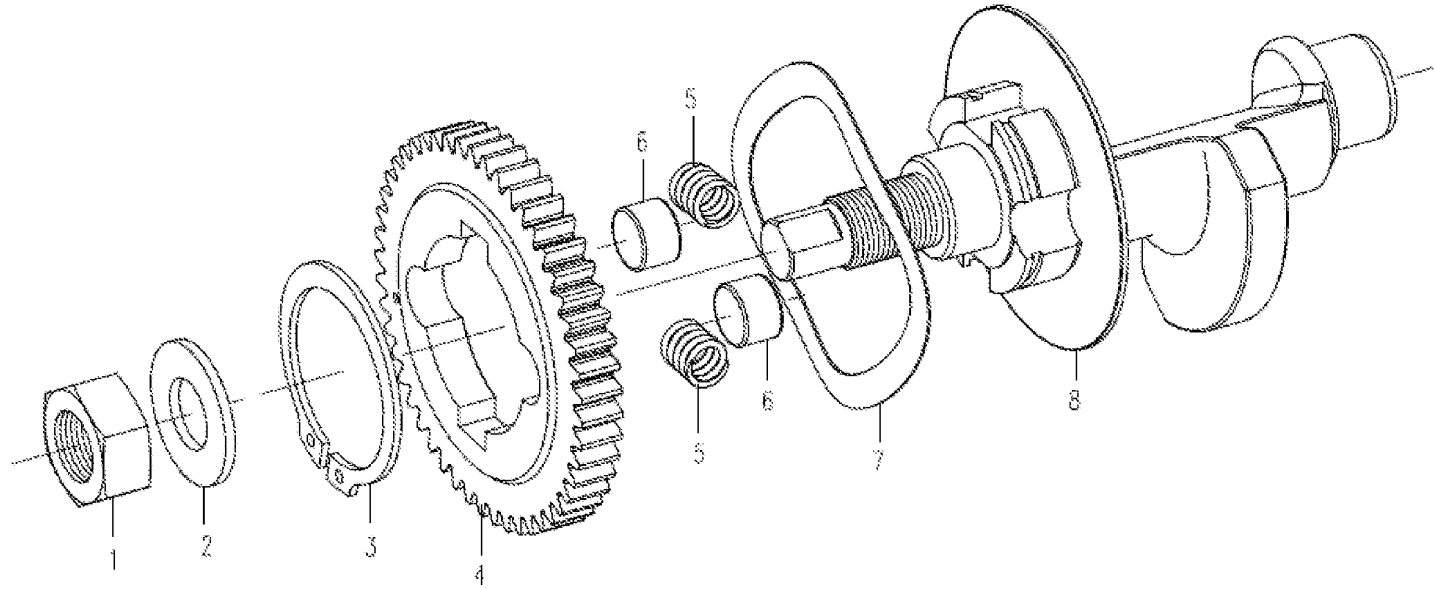

E16 平衡轴总成 BALANCE SHAFT ASSY.

Item No.	Parts Number	Parts Name(EN)	Qty	Specification	Remark(s)	MOQ	Alternative Parts
01	0110-051007-00002	NUT M14x1.5	1			1	
02	0010-051004	WASHER	1	14x28x2		1	
03	0A80-160005	CIRCLIP38	1	38		1	
04	0A80-160001	GEAR, BALANCE SHAFT	1			1	0A80-160001-00001
05	0A80-160004	BALANCER GEAR SPRING	2			1	
06	0A80-160003	DAMPER, BALANCE SHAFT GEAR	2			1	
07	0A80-160002	WASHER	1			1	
08	0K12-161000	BALANCE SHAFT ASSY	1			1	

E16 平衡轴总成 BALANCE SHAFT