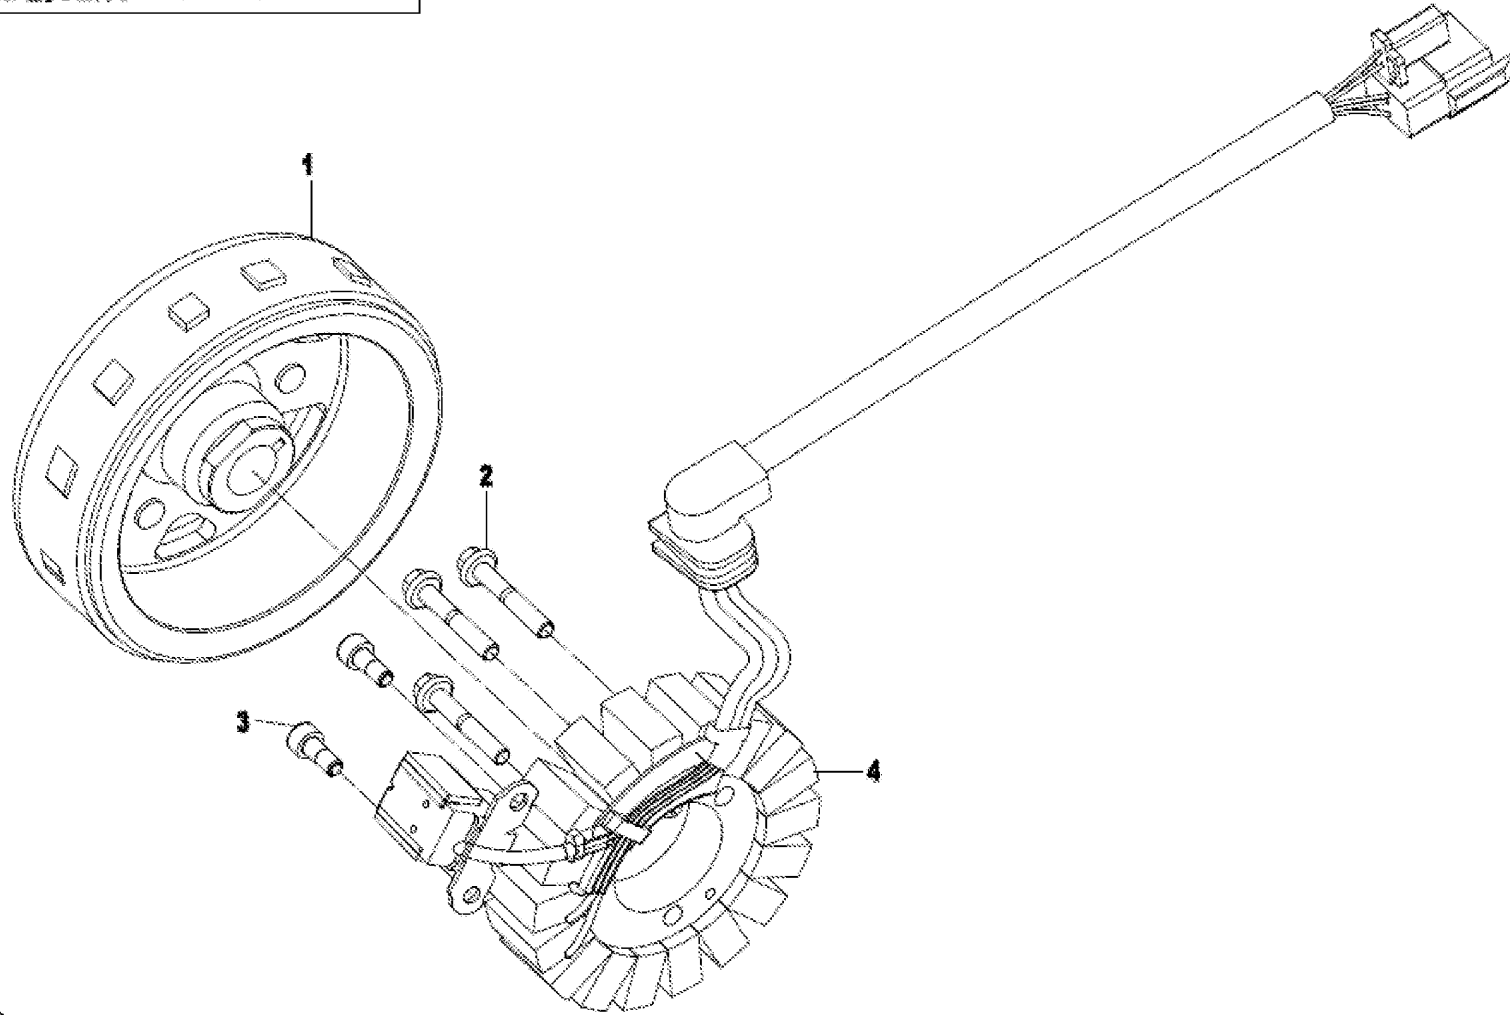

E03 磁电机总成 MAGNETO ASSY.

Item No.	Parts Number	Parts Name(EN)	Qty	Specification	Remark(s)	MOQ	Alternative Parts
01	0KIV-031000-4001	MAGNETO ROTOR ASSY	1			1	
02	0A70-014004-00002	BOLT M5x25	3	M5x25		6	
03	30102-050012810	SCREW	2	12@COLOR ZINC TRIVALENT CHROM		10	
04	0KIV-032000-4000	MAGNETO STATOR ASSY	1			1	

E-03 磁电机总成 MAGNETO ASSY