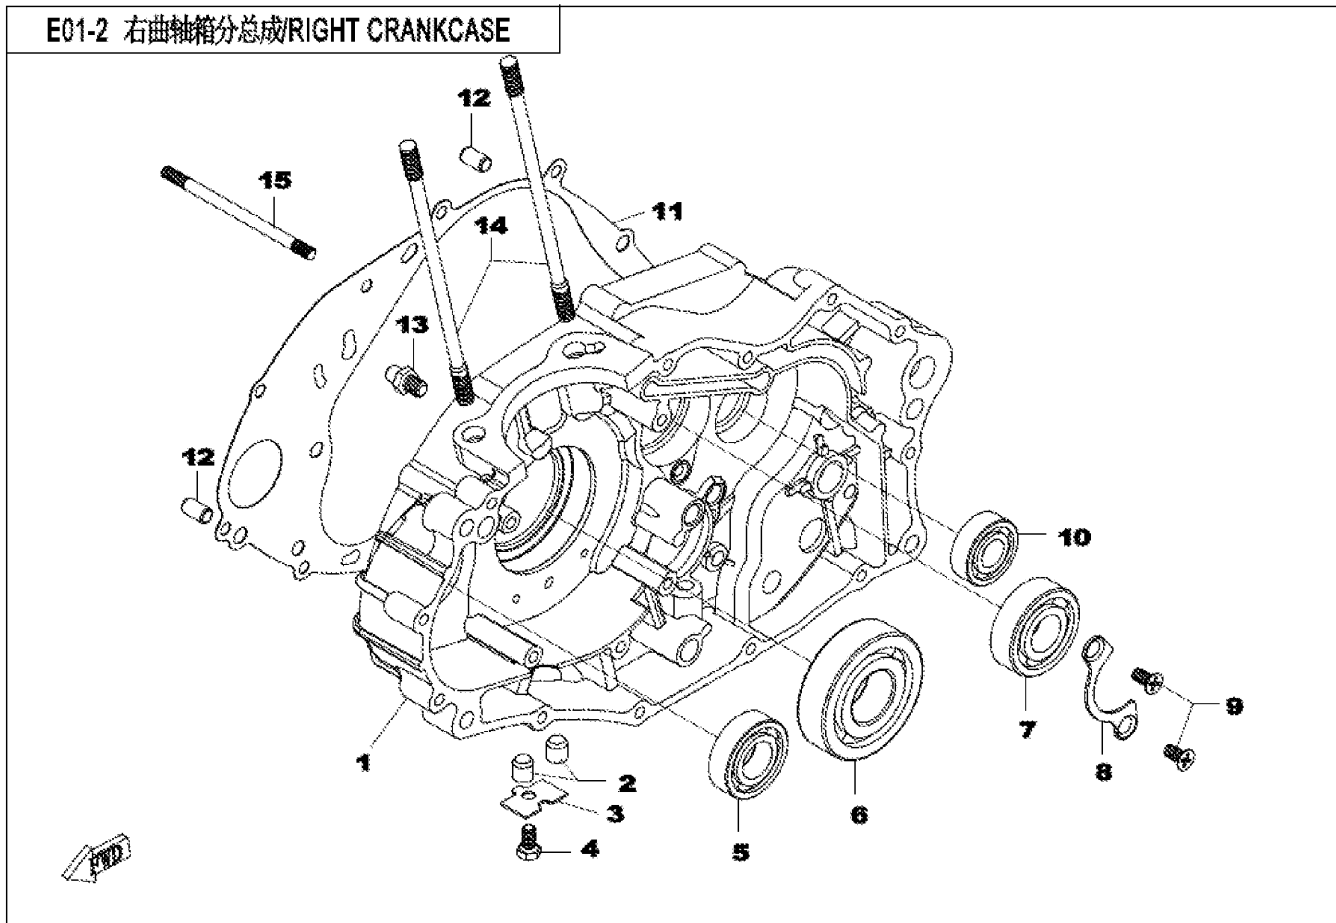

E01-2 右曲轴箱分总成 RIGHT CRANKCASE ASSY.

Item No.	Parts Number	Parts Name(EN)	Qty	Specification	Remark(s)	MOQ	Alternative Parts
01	0KI2-012100-0B20	RH CRANKCASE	1	MATTE BLACK		1	
02	0A70-012007	PLUG	2			2	
03	0A70-012006	PRESS PLATE, OIL PASSAGE	1			6	
04	30004-060012820	BOLT M6x12	1	M6x12		6	
05	30400-02008	BEARING	1	20×42×12		1	
06	30400-02801	BEARING	1	28x52x12		1	
07	30400-02000	BEARING	1	20×47×14		1	
08	0A70-012002	PRESS TOOL. BEARING	1			1	
09	30107-060012410	SCREW	2	M6x12@COLOR ZINC-PLATED		6	
10	30400-01503	BEARING	1	15×35×11		1	
11	0A80-012005	RH SIDE COVER GASKET	1			1	
12	0010-080008	DOWEL PIN	2	8X14		6	
13	0A70-012001-00003	LIMIT BOLT	1			1	
14	0A70-012004-00002	CYLINDER STUD	2	M8X175		2	
15	0A70-012003-00002	STUD	1	M6×99		2