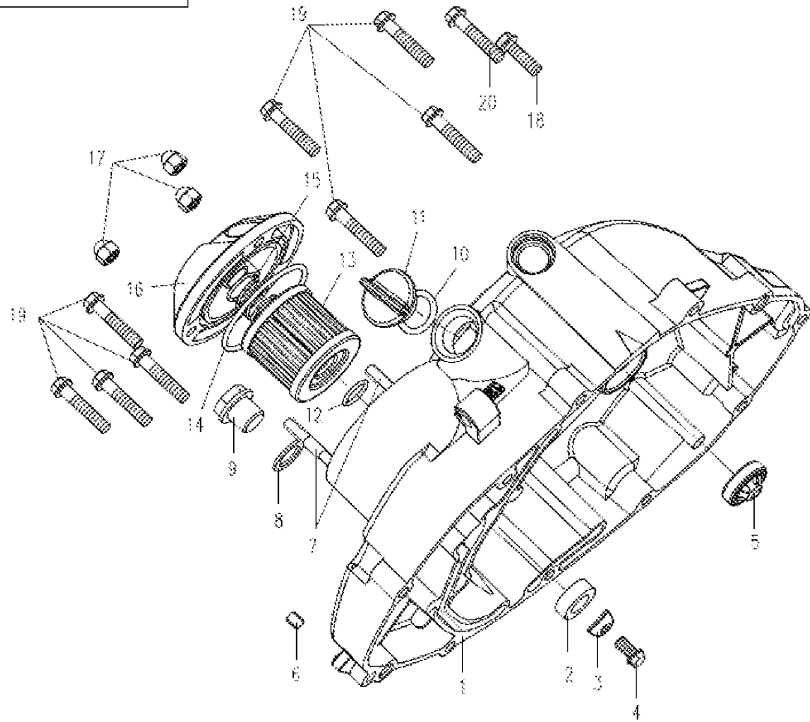

E01-3 右侧盖分总成 RIGHT SIDE COVER ASSY.

Item No.	Parts Number	Parts Name(EN)	Qty	Specification	Remark(s)	MOQ	Alternative Parts
01	0A80-013001-2B201	RH SIDE COVER	1	MATTE BLACK		1	
02	0A70-013100	OIL SEAL 12x21x7, CRANKCASE	1	12x21x7		1	
03	0A80-013003	PRESS PLATE, OIL SEAL	1			1	
04	30105-060012410	SCREW	1	M6x12		1	
05	0A70-013500	VIEWER, OIL LEVEL	1			1	
06	0A70-013004	PLUG	1			6	
07	30017-060022110	STUD	2	M6x22		6	
08	0180-011006	GASKET 14	1	14		6	
09	0A70-013007-00001	SCREW PLUG M14x1.25x12	1			6	
10	0A70-013006	O-SEAL RING 16.8x3.1	1	16.8x3.1		1	
11	0A70-013005	OIL FILLING PORT BOLT PLUG	1			1	
12	01A0-013005	O-SEAL RING	1	13x2		2	
13	0A70-013200	FILTER ELEMENT, PAPER	1			1	
14	01A0-013003	O-RING	1	53.6x2.4		1	
15	0A70-013003	SPRING, FILTER ELEMENT	1			6	
16	0A80-013002-0B20	COVER, OIL FILTER	1	MATTE BLACK		1	
17	30212-060810	NUT	3	M6		6	
18	0010-023010-0010	BOLT M6x20	1	GALVANIZED TRIVALENT CHROMIUM		6	0JVV-011107-3000
19	0010-060012-0010	BOLT M6x30	8	GALVANIZED TRIVALENT CHROMIUM		6	
20	0010-013008-0010	BOLT M6x35	1	GALVANIZED TRIVALENT CHROMIUM		6	

E01-3 右侧盖分总成 RIGHT SIDE COVER