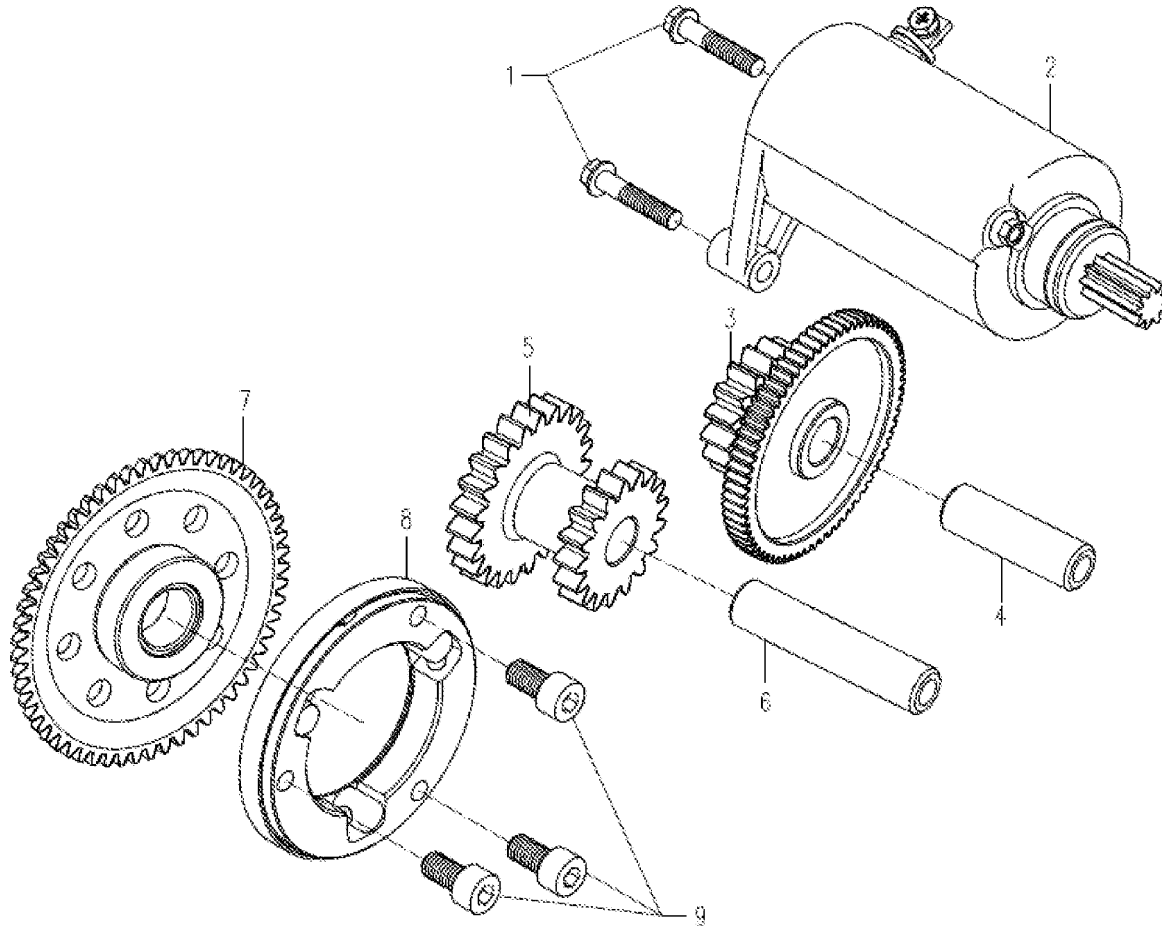

E09 起动系统总成 ELECTRIC STARTING ASSY.

Item No.	Parts Number	Parts Name(EN)	Qty	Specification	Remark(s)	MOQ	Alternative Parts
01	0010-021017-0010	BOLT M6x25	2	GALVANIZED TRIVALENT CHROMIUM		6	
02	0A80-093000	STARTING MOTOR	1			1	
03	0A80-090001-00001	DUAL GEAR 1	1			1	
04	0A80-090003	SHAFT, DUAL GEAR I	1			1	
05	0A80-090002-00001	DUAL GEAR 2	1			1	
06	0A70-091002-00001	SHAFT, DUAL GEAR	1			1	
07	0A8A-092000	GEAR, STARTING MOTOR	1			1	
08	0A8A-094000	CLUTCH	1			1	
09	0A8A-090004-00002	SCREW	3	M8x16		6	

E09 起动系统总成 STARTING SYSTEM