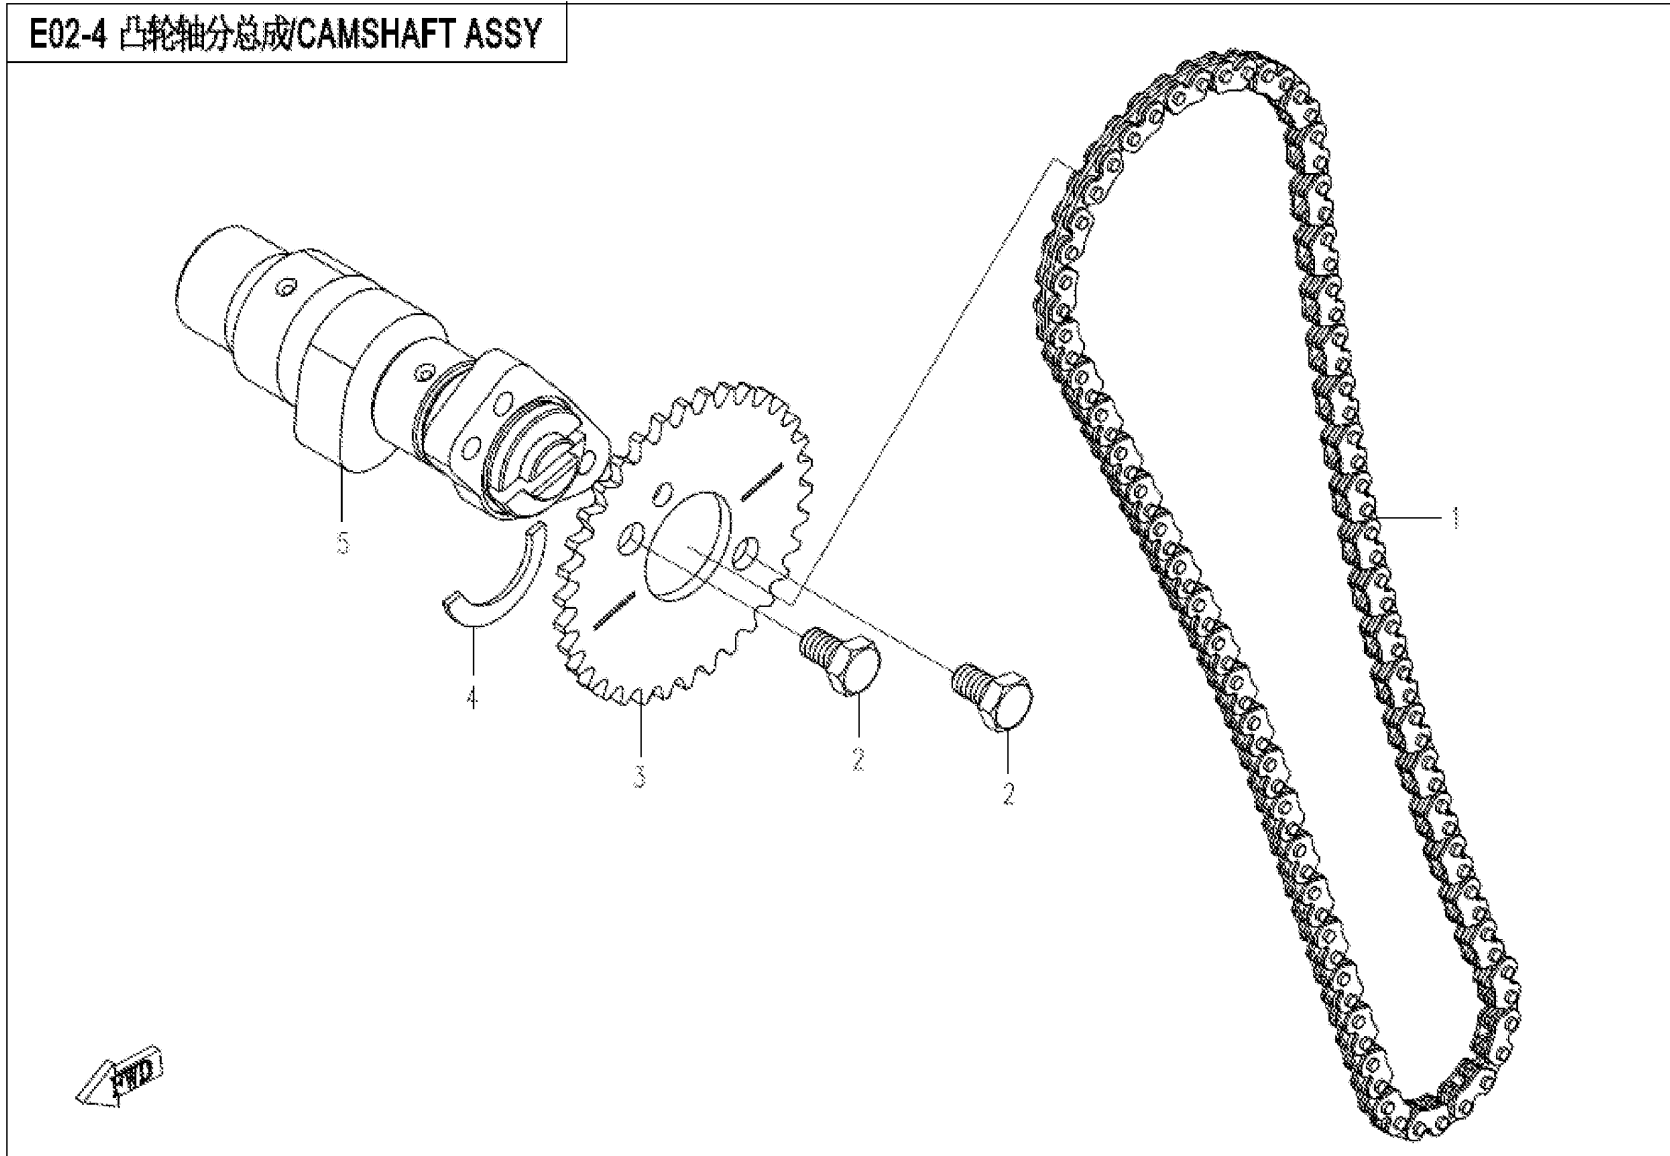

E02-4 凸轮轴分总成 CAMSHAFT ASSY.

Item No.	Parts Number	Parts Name(EN)	Qty	Specification	Remark(s)	MOQ	Alternative Parts
01	0A70-024100	TIMING CHAIN	1			1	
02	30004-060010150	BOLT M6x10	2	M6x10		6	
03	0A70-024002	TIMING SPROCKET	1			1	
04	0180-024004	CAMSHAFT SPACER	1			1	0180-024004-00001
05	0A70-024001	CAMSHAFT	1			1	0A80-024001

E02-4 凸轮轴分总成/CAMSHAFT ASSY