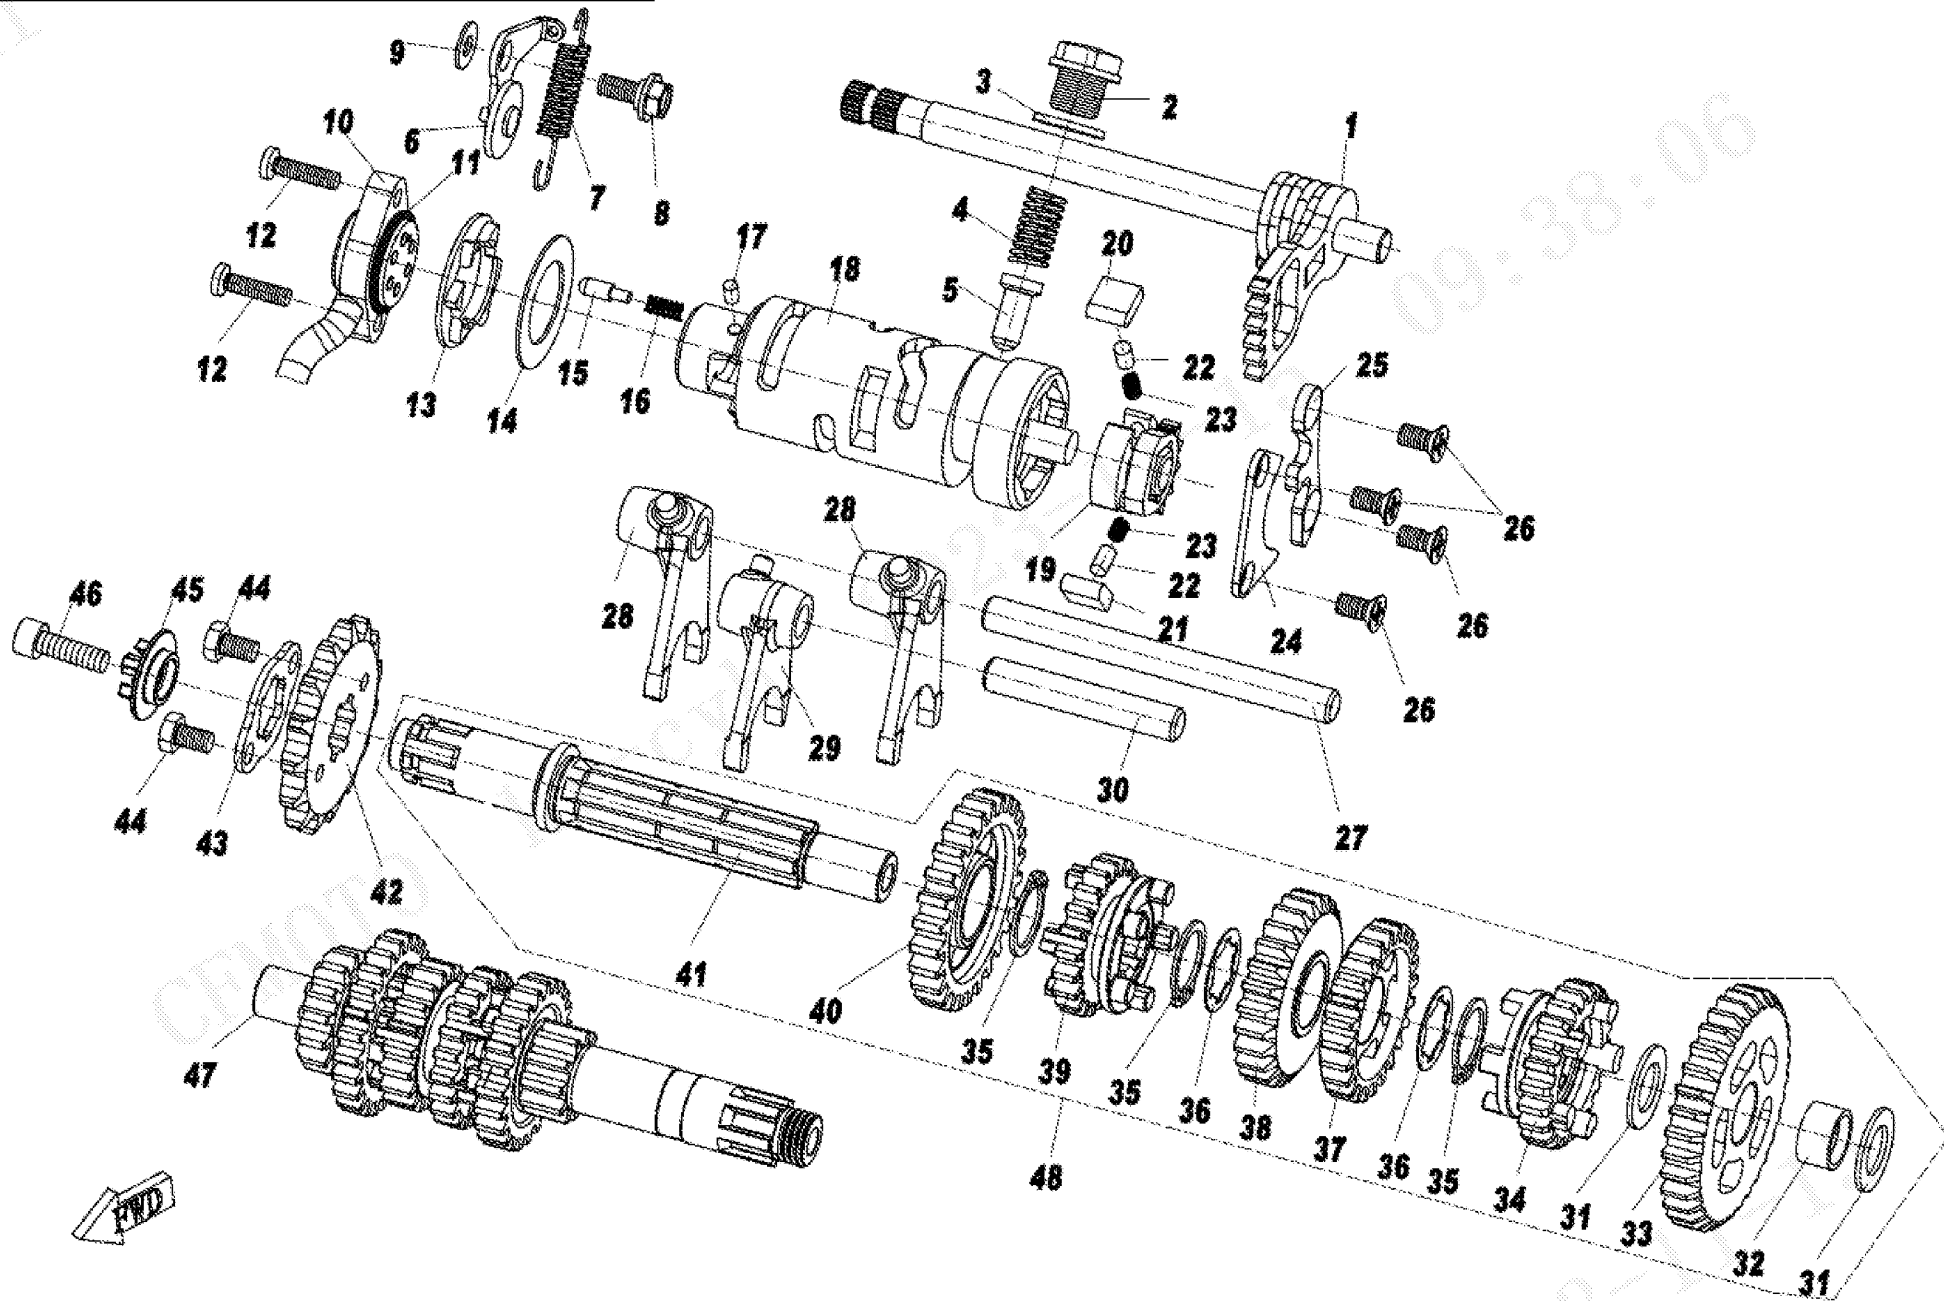

E06 换挡变速总成 TRANSMISSION ASSY.

Item No.	Parts Number	Parts Name(EN)	Qty	Specification	Remark(s)	MOQ	Alternative Parts
01	0A80-063000-00002	GEARSHIFT LEVER ASSY	1			1	
02	0180-021008-00001	BOLT	1	M14x1.25x12		2	
03	0180-011006	GASKET 14	1	14		6	
04	0A70-060012	SPRING, NEUTRAL	1			1	
05	0A70-060013	NEUTRAL STOPPER	1			1	
06	0A70-065100	CAM STOPPER	1			1	
07	0A70-065003	GEARSHIFT POSITION SPRING	1			6	
08	0A70-065001-00001	GEARSHIFT CAM BOLT	1			2	
09	0A70-065002	WASHER 6	1	6		6	
10	0DMV-066000-2701	GEAR CONTACTOR	1			1	
11	0A70-060014	O-RING	1	26.2x2.4		2	
12	30116-050020410	SCREW ASSY	2	20@COLOR ZINC TRIVALENT CHROM		6	
13	0A70-064002	CAM STOPPER	1			1	
14	0A70-064001	WASHER	1	25x40x1		2	
15	0A70-064004	GEAR SWITCH CONTACTOR	1			2	
16	0A70-064003	SPRING	1			2	
17	30901-0400600	PIN	1	φ4x6		6	
18	0A80-064200-00001	GEARSHIFT CAM HUB ASSY	1			1	
19	0A70-064100	DRIVEN GEAR, CAM	1			1	
20	0A70-064005	RH PAWL	1			1	
21	0A70-064008	LH PAWL	1			1	
22	0A70-064006	PIN, GEARSHIFT	2			2	
23	0A70-064007	SPRING	2			2	
24	0A70-060006	PAWL PLATE, GEARSHIFT	1			1	
25	0A70-060005	CAM GUIDE	1			1	
26	30107-060012410	SCREW	4	M6x12@COLOR ZINC-PLATED		6	
27	0A70-060003-00001	FORK SHAFT	1			1	
28	0A70-060004	SHIFT FORK	2			1	
29	0A70-060002	FORK, MIDDLE	1			1	
30	0A70-060001-00001	FORK SHAFT	1			1	
31	0A80-062009	WASHER	2	15x25x1.5		2	
32	0A80-062008	BUSHING	1			1	
33	0A80-062001	COUNTERSHAFT 1ND GEAR	1	33		1	
34	0A80-062005	COUNTERSHAFT 5ND GEAR	1	22		1	
35	0A80-061008	CIRCLIP	3			1	
36	0A80-062007	WASHER	2			2	
37	0A80-062004	COUNTERSHAFT 4ND GEAR	1	24		1	
38	0A80-062003	COUNTERSHAFT 3ND GEAR	1	26		1	
39	0A80-062006	COUNTERSHAFT 6ND GEAR	1	21		1	
40	0A80-062020	COUNTERSHAFT 2ND GEAR ASSY	1	26		1	
41	0KIA-062070-00001	COUNTERSHAFT ASSY	1			1	
42	0A80-060001	DRIVE SPROCKET	1			1	
43	0A80-060002-00001	SPROKET GUARD	1			1	
44	30004-060010850	BOLT M6x10	2	M6x10		10	
45	0KIA-060007	SPEED SENSOR DISC	1		NO ABS	1	
46	0110-090009-00002	INNER HEX SCREW	1		NO ABS	2	
46	0010-080008	DOWEL PIN	1	8X14	ABS	6	
47	0A80-061000-00002	MAIN SHAFT ASSY	1			1	
48	0KIA-062000-00001	COUNTERSHAFT ASSY	1			1	

换挡变速总成/TRANSMISSION ASSY